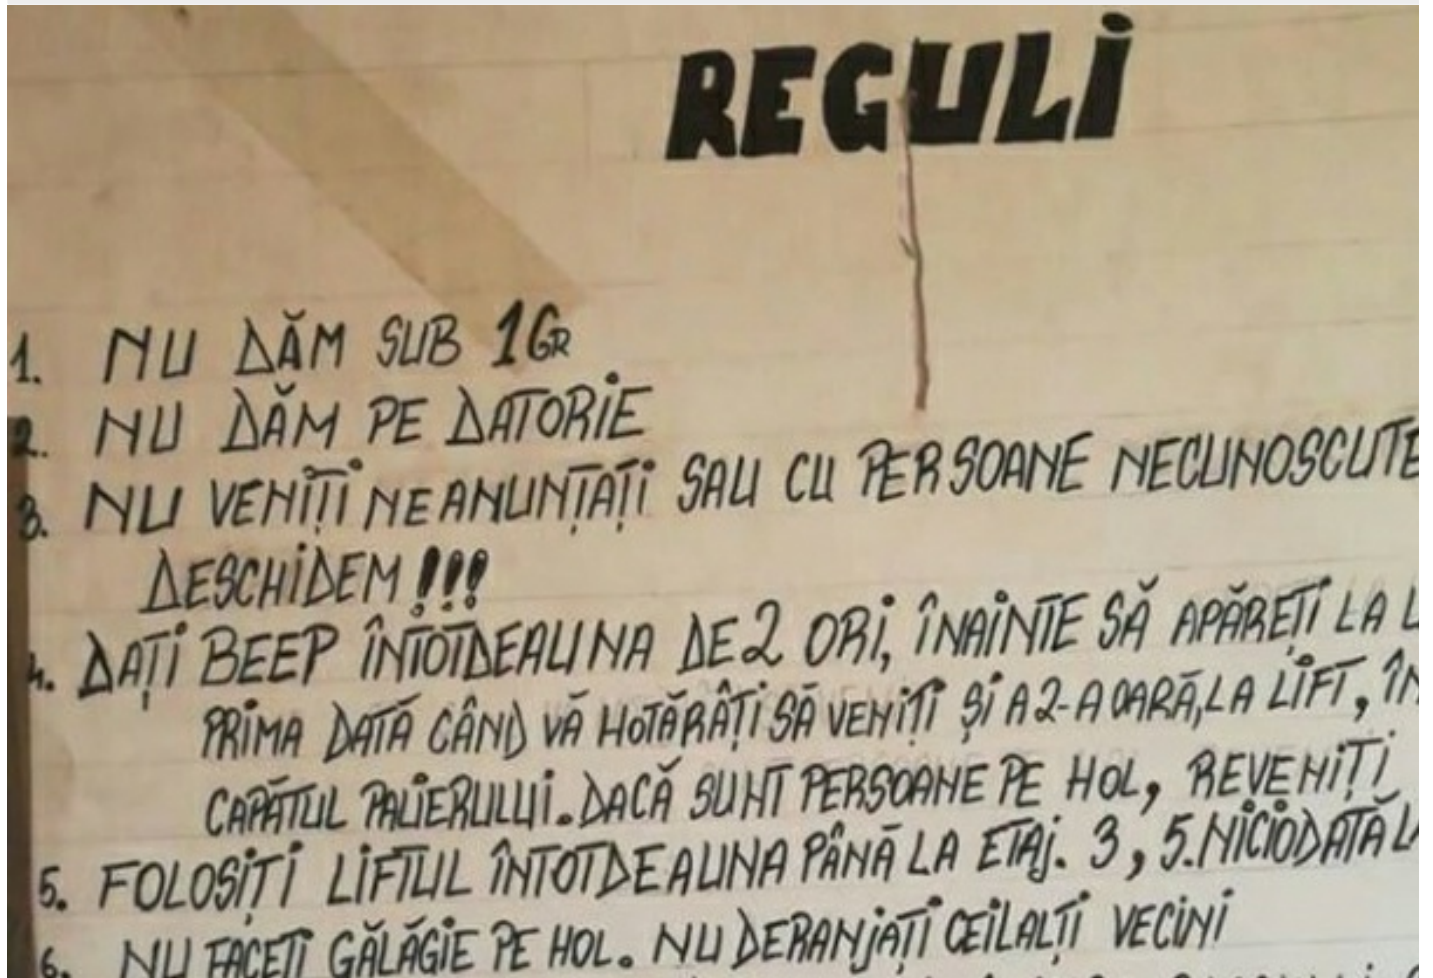

## Descoperirea Poliției Române: "Ghidul micului traficant. N-am apreciat kilogramul de c

Florentina Constantin / 27 iul 2018 / 09:03

Descriere foto:

**Poliția Română a avut parte de o surpriză, în momentul în care a pus mâna pe un traficant de droguri. Avea un s bine puse la punct.**

"Am apreciat că respecta regulile de conviețuire socială și nu deranja vecinii, dar n-am apreciat kilogramul de comprimatele de MDMA pe care le-am găsit la percheziție.

Bărbatul la locuința căruia au fost descoperite drogurile a fost arestat preventiv pentru trafic de droguri de risc și droguri de mare risc în vederea consumului", povestesc polițiștii.

# REGULI

1. NU DĂM SUB 1GR
2. NU DĂM PE DATORIE
3. NU VENIȚI NEANUNȚAȚI SAU CU PERSOANE NECUNOSCUȚE. NU DESCHIDEM !!!
4. DAȚI BEEP ÎNTOTDEALINA DE 2 ORI, ÎNAINTE SĂ APĂREȚI LA UȘĂ. PRIMA DATĂ CÂND VĂ HOTĂRĂȚI SĂ VENIȚI ȘI A 2-A OARĂ, LA LIFT, ÎN CAPĂȚUL PALIERULUI. DACĂ SUNȚI PERSOANE PE HOL, REVENIȚI
5. FOLOSIȚI LIFTUL ÎNTOTDEALINA PÂNĂ LA ETAJ. 3, 5. NICIODATĂ LA 4 !!
6. NU FACETI GĂLĂGIE PE HOL. NU DERANJAȚI CEILALȚI VECINI
7. NU LĂSAȚI ALTE PERSOANE SĂ VĂ AȘTEPTE JOS ÎN SCARA BLOCULUI SAU ÎN FAȚA LUI. SUNT CAMERE !!!
8. NU LĂSAȚI MAȘINA PE AVARIE ÎN FAȚA BLOCULUI. NU BLOCAȚI PE CINEVA DEJA PARCAT. NU PARCAȚI PE LOCURILE ALTORA.
9. EVITAȚI DISCUȚIILE COMPROMIȚĂTOARE LA TELEFON PE DURATA VIZITEI

**FRAGILE**

**PROGRAM**

LUNI - JOI 14<sup>00</sup> - 23<sup>30</sup>

VINERI - DUMINICA 14<sup>00</sup> - 23<sup>30</sup>

**FRAGILE**

21.07.2018
22.08.2018
23.08 - 24.08.2018
25.08.2018