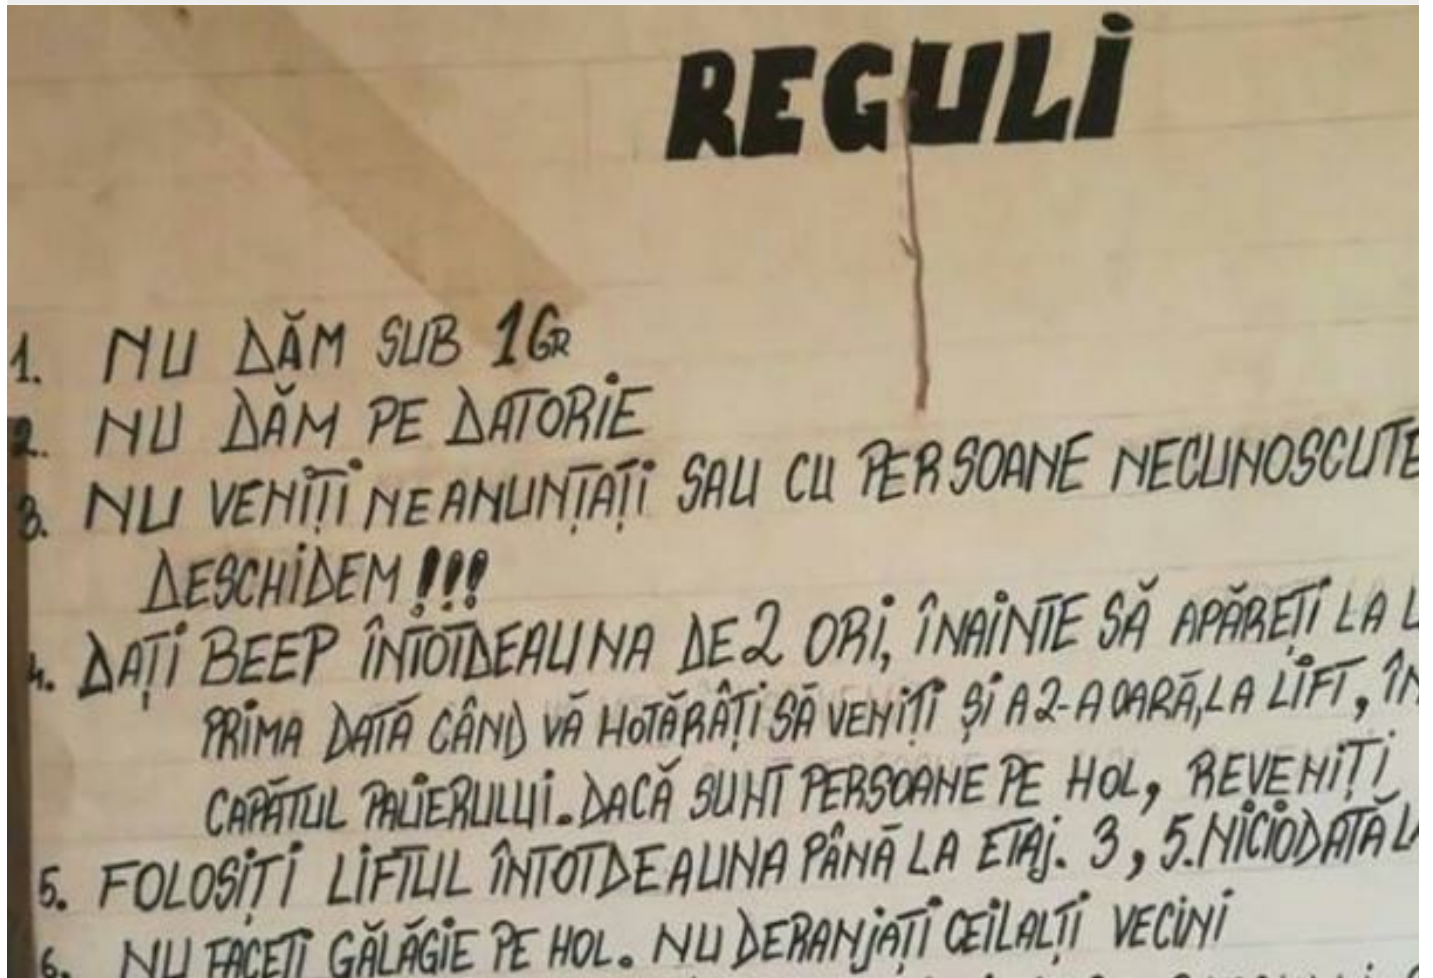

Descoperirea Poliției Române: "Ghidul micului traficant. N-am apreciat kilogramul de c

Florentina Constantin / 27 iul 2018 / 09:03

Descriere foto:

Poliția Română a avut parte de o surpriză, în momentul în care a pus mâna pe un traficant de droguri. Avea un s bine puse la punct.

"Am apreciat că respecta regulile de conviețuire socială și nu deranja vecinii, dar n-am apreciat kilogramul de comprimatele de MDMA pe care le-am găsit la percheziție.

Bărbatul la locuința căruia au fost descoperite drogurile a fost arestat preventiv pentru trafic de droguri de risc și droguri de mare risc în vederea consumului", povestesc polițiștii.

REGULI

1. NU DĂM SUB 1GR
2. NU DĂM PE DATORIE
3. NU VENIȚI NEANUNȚAȚI SAU CU PERSOANE NECUNOSCUTE. NU DESCHIDEM !!!
4. DAȚI BEEP ÎNTOTDEALINA DE 2 ORI, ÎNAINTE SĂ APĂREȚI LA UȘĂ. PRIMA DATĂ CÂND VĂ HOTĂRĂȚI SĂ VENIȚI ȘI A 2-A OARĂ, LA LIFT, ÎN CAPĂȚUL PALIERULUI. DACĂ SUNȚI PERSOANE PE HOL, PREVENIȚI
5. FOLOSIȚI LIFTUL ÎNTOTDEALINA PÂNĂ LA ETAJ. 3, 5. NICIODATĂ LA 4 !!
6. NU FACETI GĂLĂGIE PE HOL. NU DERANJAȚI CEILALȚI VECINI
7. NU LĂSAȚI ALTE PERSOANE SĂ VĂ AȘTEPTE JOS ÎN SCARA BLOCULUI SAU ÎN FAȚA LUI. SUNT CAMERE !!!
8. NU LĂSAȚI MAȘINA PE AVARIE ÎN FAȚA BLOCULUI. NU BLOCAȚI PE CINEVA DEJA PARCAT. NU PARCAȚI PE LOCURILE ALTORA.
9. EVITAȚI DISCUȚIILE COMPROMIȚĂTOARE LA TELEFON PE DURATA VIZITEI