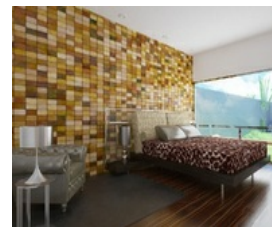

Características:

Celular: (81) 8020.6808
info@lougad.com

Puedes encontrar más información en
<http://lougad.com/realties/94893>