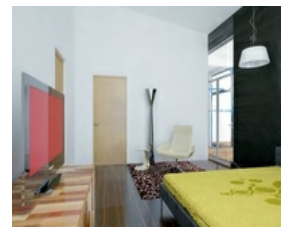

Características:

Celular: (81) 8020.6808
info@lougad.com

Puedes encontrar más información en
<http://lougad.com/realties/94893>