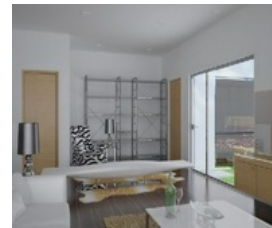

Características:

Celular: (81) 8020.6808
info@lougad.com

Puedes encontrar más información en
<http://lougad.com/realties/94893>