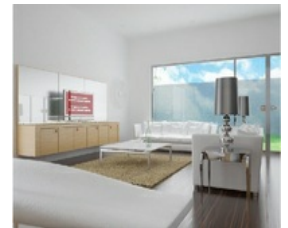

Características:

Celular: (81) 8020.6808
info@lougad.com

Puedes encontrar más información en
<http://lougad.com/realties/94893>