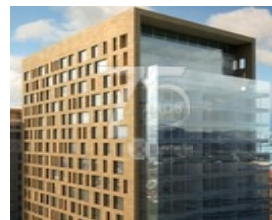

Av. Ejército Nacional 750 Granada, Miguel Hidalgo, Distrito Federal, 11520

Desarrollo Deptos. Venta Desde Hasta MXN ID. 8637

Información de la propiedad:

Descripción:

MIYANA

Proyecto del Despacho de Arquitectos Legorreta & Legorreta. Desarrollador Grupo Gigante. Construcción en 4 etapas . 1a. Etapa. 230 Deptos., 22 pisos, superficies desde 63 m2 hasta 170 m2 . Características: - 1,2 y 3 Recámaras. - Sala - Comedor. - Cocina Integral. - Cuarto de Lavado. - 1,2 y 3 Cajones de Estacionamiento. Amenidades: - Alberca descubierta. - Ludoteca. - Gimnasio. - Alberca carriles de nado. - Salón de usos múltiples. - Cancha de Fútbol. - Salón para adolescentes. - Salón para adultos. - Sala de Proyecciones. - Área de Mascotas.

Características:

Puedes encontrar más información en <http://lomelin.mx/realties/8637>

Mapa de la Ubicación de la Propiedad