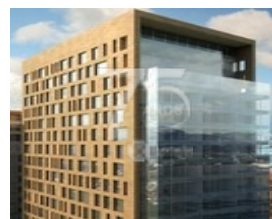

Av. Ejército Nacional 750 Granada, Miguel Hidalgo, Distrito Federal, 11520

**Desarrollo Deptos. Venta Desde Hasta MXN
ID. 8637**

Información de la propiedad:

Descripción:

MIYANA

Proyecto del Despacho de Arquitectos Legorreta & Legorreta.
Desarrollador Grupo Gigante. Construcción en 4 etapas . 1a. Etapa. 230 Deptos., 22 pisos, superficies desde 63 m2 hasta 170 m2 . Características: - 1,2 y 3 Recámaras. - Sala - Comedor. - Cocina Integral. - Cuarto de Lavado. - 1,2 y 3 Cajones de Estacionamiento. Amenidades: - Alberca descubierta. - Ludoteca. - Gimnasio. - Alberca carriles de nado. - Salón de usos múltiples. - Cancha de Fútbol. - Salón para adolescentes. - Salón para adultos. - Sala de Proyecciones. - Área de Mascotas.

Características:

Puedes encontrar más información en <http://lomelin.mx/realties/8637>

Mapa de la Ubicación de la Propiedad