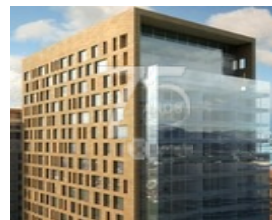

Características: