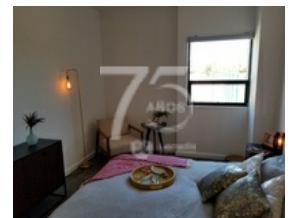

Anillo Vial Club Deportivo La Loma S/N El Salitre, Querétaro, Queretaro, 76127

Departamento Venta $2,995,000 MXN

ID. 79316

Información de la propiedad:

3 | Recámaras	133.0 | Mts² Terreno
2 | Baños	126.0 | Mts² Construcción
1 | Medio Baños	
1 | Plantas	
2 | Estacionamiento	

Descripción:

2 a 3 Recamaras, La Loma Residencial Preventa, Club Deportivo La Loma

3 Torres, 16 Niveles, 68 Deptos por Torre, 8 Tipologías distintas desde 88 metros hasta 243 metros, 2 a 3 recamaras, Membresía al club incluida

Características:

- Seguridad ■ Alberca ■ Jardín ■ Gimnasio ■ Elevador ■ Cuarto de Servicio ■ Terraza ■ Cuarto de Lavado ■ Gas ■ Luz ■ Agua ■ Boiler
- Cocina Integral ■ Estufa ■ Portón Eléctrico ■ Jacuzzi ■ Vigilancia 24 Horas ■ Cocina Equipada ■ Servicio Limpieza ■ Mascotas ■ Portero ■ Estacionamiento para Visitas ■ Transporte Público Cercano ■ Excelente Iluminación

Puedes encontrar más información en

Mapa de la Ubicación de la Propiedad

<http://lomelin.mx/realities/79316>