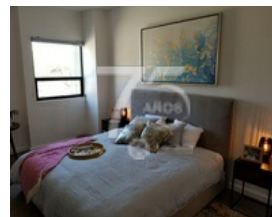

Anillo Vial Club Deportivo La Loma S/N El Salitre, Querétaro, Queretaro, 76127

Departamento Venta $2,995,000 MXN

ID. 79316

Información de la propiedad:

- 3 | Recámaras 133.0 | Mts² Terreno
- 2 | Baños 126.0 | Mts² Construcción
- 1 | Medio Baños
- 1 | Plantas
- 2 | Estacionamiento

Descripción:

2 a 3 Recamaras, La Loma Residencial Preventa, Club Deportivo La Loma

3 Torres, 16 Niveles, 68 Deptos por Torre, 8 Tipologías distintas desde 88 metros hasta 243 metros, 2 a 3 recamaras, Membresía al club incluida

Características:

- Seguridad ■ Alberca ■ Jardín ■ Gimnasio ■ Elevador
- Cuarto de Servicio ■ Terraza ■ Cuarto de Lavado ■ Gas ■ Luz ■ Agua ■ Boiler ■ Cocina Integral ■ Estufa ■ Portón Eléctrico ■ Jacuzzi ■ Vigilancia 24 Horas ■ Cocina Equipada ■ Servicio Limpieza ■ Mascotas ■ Portero ■ Estacionamiento para Visitas ■ Transporte Público Cercano ■ Excelente Iluminación

Puedes encontrar más información en <http://lomelin.mx/realities/79316>

Mapa de la Ubicación de la Propiedad