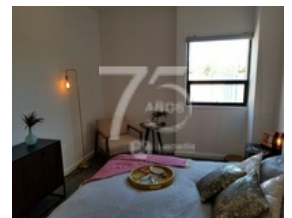

Anillo Vial Club Deportivo La Loma S/N El Salitre, Querétaro, Queretaro, 76127

Departamento Venta $2,995,000 MXN

ID. 79316

Información de la propiedad:

- 3 | Recámaras 133.0 | Mts² Terreno
- 2 | Baños 126.0 | Mts² Construcción
- 1 | Medio Baños
- 1 | Plantas
- 2 | Estacionamiento

Descripción:

2 a 3 Recamaras, La Loma Residencial Preventa, Club Deportivo La Loma

3 Torres, 16 Niveles, 68 Deptos por Torre, 8 Tipologías distintas desde 88 metros hasta 243 metros, 2 a 3 recamaras, Membresía al club incluida

Características:

- Seguridad ■ Alberca ■ Jardín ■ Gimnasio ■ Elevador
- Cuarto de Servicio ■ Terraza ■ Cuarto de Lavado ■ Gas ■ Luz ■ Agua ■ Boiler ■ Cocina Integral ■ Estufa ■ Portón Eléctrico ■ Jacuzzi ■ Vigilancia 24 Horas ■ Cocina Equipada ■ Servicio Limpieza ■ Mascotas ■ Portero ■ Estacionamiento para Visitas ■ Transporte Público Cercano ■ Excelente Iluminación

Puedes encontrar más información en <http://lomelin.mx/realities/79316>

Mapa de la Ubicación de la Propiedad