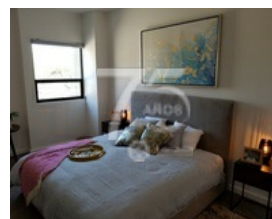

Anillo Vial Club Deportivo La Loma S/N El Salitre, Querétaro, Queretaro, 76127

Departamento Venta **$2,995,000** MXN

ID. 79316

Información de la propiedad:

3 | Recámaras	133.0 | Mts² Terreno
2 | Baños	126.0 | Mts² Construcción
1 | Medio Baños	
1 | Plantas	
2 | Estacionamiento	

Descripción:

2 a 3 Recamaras, La Loma Residencial Preventa, Club Deportivo La Loma

3 Torres, 16 Niveles, 68 Deptos por Torre, 8 Tipologías distintas desde 88 metros hasta 243 metros, 2 a 3 recamaras, Membresía al club incluida

Características:

- Seguridad ■ Alberca ■ Jardín ■ Gimnasio ■ Elevador
- Cuarto de Servicio ■ Terraza ■ Cuarto de Lavado ■ Gas ■ Luz ■ Agua ■ Boiler ■ Cocina Integral ■ Estufa ■ Portón Eléctrico ■ Jacuzzi ■ Vigilancia 24 Horas ■ Cocina Equipada ■ Servicio Limpieza ■ Mascotas ■ Portero ■ Estacionamiento para Visitas ■ Transporte Público Cercano ■ Excelente Iluminación

Puedes encontrar más información en <http://lomelin.mx/realities/79316>

Mapa de la Ubicación de la Propiedad