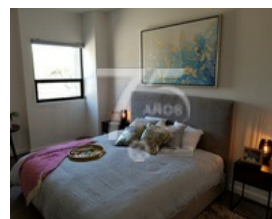

Anillo Vial Club Deportivo La Loma S/N El Salitre, Querétaro, Queretaro, 76127

Departamento Venta $2,995,000 MXN

ID. 79316

Información de la propiedad:

3 | Recámaras	133.0 | Mts² Terreno
2 | Baños	126.0 | Mts² Construcción
1 | Medio Baños	
1 | Plantas	
2 | Estacionamiento	

Descripción:

2 a 3 Recamaras, La Loma Residencial Preventa, Club Deportivo La Loma

3 Torres, 16 Niveles, 68 Deptos por Torre, 8 Tipologías distintas desde 88 metros hasta 243 metros, 2 a 3 recamaras, Membresía al club incluida

Características:

- Seguridad ■ Alberca ■ Jardín ■ Gimnasio ■ Elevador ■ Cuarto de Servicio ■ Terraza ■ Cuarto de Lavado ■ Gas ■ Luz ■ Agua ■ Boiler
- Cocina Integral ■ Estufa ■ Portón Eléctrico ■ Jacuzzi ■ Vigilancia 24 Horas ■ Cocina Equipada ■ Servicio Limpieza ■ Mascotas ■ Portero ■ Estacionamiento para Visitas ■ Transporte Público Cercano ■ Excelente Iluminación

Puedes encontrar más información en

Mapa de la Ubicación de la Propiedad

<http://lomelin.mx/realities/79316>