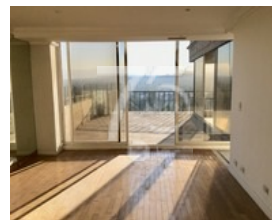

Departamento Venta **$2,980,000 USD**

ID. 79088

Información de la propiedad:

4 | Recámaras 480.0 | Mts² Construcción
4 | Baños
1 | Medio Baños
2 | Plantas
3 | Estacionamiento

Descripción:

Increíble PH en venta Campos Elíseos 75

Ubicado en Campos Elíseos; la mejor zona residencial de la CDMX. Este penthouse cuenta con elevador directo al piso con llave de acceso, amplias estancias de sala con chimenea, comedor, estudio con muebles empotrados de madera. Bar con tarja y medio baño de visitas. Terraza y balcón con la mejor vista al Bosque de Chapultepec. Amplia cocina con isla central y doble tarja mas lavabo independiente. Cuarto de servicio con clóset y baño completo. Área de lavado. Entrada independiente de servicio con elevador. En planta alta cuenta con cuatro recámaras con baño completo y vestidores. Clóset de blancos en pasillo común que conecta a todas las recámaras La recámara principal cuenta con balcón, chimenea y walking clóset, así como baño con doble lavabo. Tres lugares de estacionamiento en planta baja y nivel E1. Mantenimiento: $7,000.00 MXN.

Características:

- Recepción ■ Seguridad ■ Elevador ■ Cuarto de Servicio ■ Terraza
- Buenos Accesos ■ Cuarto de Lavado ■ Estufa ■ Portón Eléctrico ■
- Cisterna ■ Valet Parking ■ Vigilancia 24 Horas ■ Cocina Equipada ■
- Mascotas ■ Portero ■ Estado de Conservación Bueno ■ Excelente Iluminación