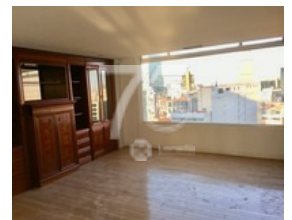

#### Increíble PH en venta Campos Elíseos 75

Ubicado en Campos Elíseos; la mejor zona residencial de la CDMX. Este penthouse cuenta con elevador directo al piso con llave de acceso, amplias estancias de sala con chimenea, comedor, estudio con muebles empotrados de madera. Bar con tarja y medio baño de visitas. Terraza y balcón con la mejor vista al Bosque de Chapultepec. Amplia cocina con isla central y doble tarja mas lavabo independiente. Cuarto de servicio con clóset y baño completo. Área de lavado. Entrada independiente de servicio con elevador. En planta alta cuenta con cuatro recámaras con baño completo y vestidores. Clóset de blancos en pasillo común que conecta a todas las recámaras La recámara principal cuenta con balcón, chimenea y walking clóset, así como baño con doble lavabo. Tres lugares de estacionamiento en planta baja y nivel E1. Mantenimiento: \$7,000.00 MXN.

### Características:

- Recepción ■ Seguridad ■ Elevador ■ Cuarto de Servicio ■ Terraza
- Buenos Accesos ■ Cuarto de Lavado ■ Estufa ■ Portón Eléctrico ■
- Cisterna ■ Valet Parking ■ Vigilancia 24 Horas ■ Cocina Equipada ■
- Mascotas ■ Portero ■ Estado de Conservación Bueno ■ Excelente Iluminación