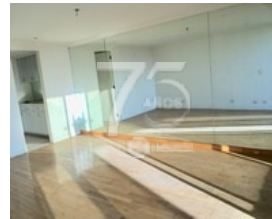

#### Increíble PH en venta Campos Elíseos 75

Ubicado en Campos Elíseos; la mejor zona residencial de la CDMX. Este penthouse cuenta con elevador directo al piso con llave de acceso, amplias estancias de sala con chimenea, comedor, estudio con muebles empotrados de madera. Bar con tarja y medio baño de visitas. Terraza y balcón con la mejor vista al Bosque de Chapultepec. Amplia cocina con isla central y doble tarja mas lavabo independiente. Cuarto de servicio con clóset y baño completo. Área de lavado. Entrada independiente de servicio con elevador. En planta alta cuenta con cuatro recámaras con baño completo y vestidores. Clóset de blancos en pasillo común que conecta a todas las recámaras La recámara principal cuenta con balcón, chimenea y walking clóset, así como baño con doble lavabo. Tres lugares de estacionamiento en planta baja y nivel E1. Mantenimiento: \$7,000.00 MXN.

### Características:

- Recepción ■ Seguridad ■ Elevador ■ Cuarto de Servicio ■ Terraza
- Buenos Accesos ■ Cuarto de Lavado ■ Estufa ■ Portón Eléctrico ■
- Cisterna ■ Valet Parking ■ Vigilancia 24 Horas ■ Cocina Equipada ■
- Mascotas ■ Portero ■ Estado de Conservación Bueno ■ Excelente Iluminación