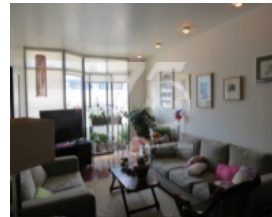

LAMARTINE 114 Polanco I Sección, Miguel Hidalgo, Distrito Federal, 11510

Departamento Venta $10,900,000 MXN

ID. 78784

5539017392

Información de la propiedad:

1. 3 | Recámaras
   - 2 | Baños
   - 2 | Estacionamiento
- 128.18 | Mts² Construcción

Descripción:

PRECIOSO DEPARTAMENTO EN VENTA EN LAMARTINE

En venta precioso departamento en Polanco en la calle de Lamartine, edificio construido hace 6 años, muy iluminado, techos altos y en perfecto estado. Cuenta con recibidor, estancia para sala comedor, cocina, área de lavado y baño de servicio. Tiene tres recámaras, la principal con vestidor y baño. Las otras dos recámaras con closet y hay un segundo baño completo que comparten. Con dos lugares de estacionamiento de muy buen tamaño y fácil acceso en el S1 más bodega en el mismo nivel. El edificio tiene 7 pisos, tres departamentos por piso más un Roof Garden muy grande. Seguridad 24hrs.

Características:

- Recepción
- Seguridad
- Elevador
- Cuarto de Servicio
- Buenos Accesos
- Teléfono
- Cable TV
- Cuarto de Lavado
- Gas
- Luz
- Agua
- Boiler
- Cocina Integral
- Estufa
- Portón Eléctrico
- Cisterna
- Vigilancia 24 Horas
- Cocina Equipada
- Wifi
- Mascotas
- Portero

Puedes encontrar más información en <http://lomelin.mx/realities/78784>

Mapa de la Ubicación de la Propiedad