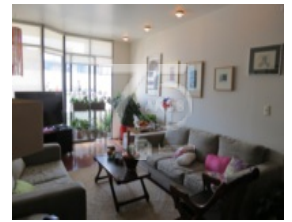

LAMARTINE 114 Polanco I Sección, Miguel Hidalgo, Distrito Federal, 11510

Departamento Venta $11,400,000 MXN

ID. 78784

Información de la propiedad:

3 | Recámaras 128.18 | Mts² Construcción

2 | Baños

2 | Estacionamiento

Descripción:

PRECIOSO DEPARTAMENTO EN VENTA EN LAMARTINE

En venta precioso departamento en Polanco en la calle de Lamartine, edificio construido hace 6 años, muy iluminado, techos altos y en perfecto estado. Cuenta con recibidor, estancia para sala comedor, cocina, área de lavado y baño de servicio. Tiene tres recámaras, la principal con vestidor y baño. Las otras dos recámaras con closet y hay un segundo baño completo que comparten. Con dos lugares de estacionamiento de muy buen tamaño y fácil acceso en el S1 más bodega en el mismo nivel. El edificio tiene 7 pisos, tres departamentos por piso más un Roof Garden muy grande. Seguridad 24hrs.

Características:

- Recepción ■ Seguridad ■ Elevador ■ Cuarto de Servicio ■ Buenos Accesos ■ Teléfono ■ Cable TV ■ Cuarto de Lavado ■ Gas ■ Luz ■ Agua ■ Boiler ■ Cocina Integral ■ Estufa ■ Portón Eléctrico ■ Cisterna ■ Vigilancia 24 Horas ■ Cocina Equipada ■ Wifi ■ Mascotas ■ Portero

Puedes encontrar más información en <http://lomelin.mx/realties/78784>

Mapa de la Ubicación de la Propiedad