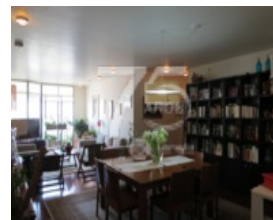

LAMARTINE 114 Polanco I Sección, Miguel Hidalgo, Distrito Federal, 11510

Departamento Venta **$11,400,000** MXN

ID. 78784

Información de la propiedad:

3 | Recámaras 128.18 | Mts² Construcción

2 | Baños

2 | Estacionamiento

Descripción:

PRECIOSO DEPARTAMENTO EN VENTA EN LAMARTINE

En venta precioso departamento en Polanco en la calle de Lamartine, edificio construido hace 6 años, muy iluminado, techos altos y en perfecto estado. Cuenta con recibidor, estancia para sala comedor, cocina, área de lavado y baño de servicio. Tiene tres recámaras, la principal con vestidor y baño. Las otras dos recámaras con closet y hay un segundo baño completo que comparten. Con dos lugares de estacionamiento de muy buen tamaño y fácil acceso en el S1 más bodega en el mismo nivel. El edificio tiene 7 pisos, tres departamentos por piso más un Roof Garden muy grande. Seguridad 24hrs.

Características:

- Recepción ■ Seguridad ■ Elevador ■ Cuarto de Servicio ■ Buenos Accesos ■ Teléfono ■ Cable TV ■ Cuarto de Lavado ■ Gas ■ Luz ■ Agua ■ Boiler ■ Cocina Integral ■ Estufa ■ Portón Eléctrico ■ Cisterna ■ Vigilancia 24 Horas ■ Cocina Equipada ■ Wifi ■ Mascotas ■ Portero

Puedes encontrar más información en <http://lomelin.mx/realities/78784>

Mapa de la Ubicación de la Propiedad