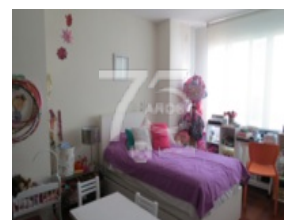

LAMARTINE 114 Polanco I Sección, Miguel Hidalgo, Distrito Federal, 11510

Departamento Venta $10,900,000 MXN

ID. 78784

5539017392

Información de la propiedad:

1. 3 | Recámaras
   - 2 | Baños
   - 2 | Estacionamiento
- 128.18 | Mts² Construcción

Descripción:

PRECIOSO DEPARTAMENTO EN VENTA EN LAMARTINE

En venta precioso departamento en Polanco en la calle de Lamartine, edificio construido hace 6 años, muy iluminado, techos altos y en perfecto estado. Cuenta con recibidor, estancia para sala comedor, cocina, área de lavado y baño de servicio. Tiene tres recámaras, la principal con vestidor y baño. Las otras dos recámaras con closet y hay un segundo baño completo que comparten. Con dos lugares de estacionamiento de muy buen tamaño y fácil acceso en el S1 más bodega en el mismo nivel. El edificio tiene 7 pisos, tres departamentos por piso más un Roof Garden muy grande. Seguridad 24hrs.

Características:

- Recepción
- Seguridad
- Elevador
- Cuarto de Servicio
- Buenos Accesos
- Teléfono
- Cable TV
- Cuarto de Lavado
- Gas
- Luz
- Agua
- Boiler
- Cocina Integral
- Estufa
- Portón Eléctrico
- Cisterna
- Vigilancia 24 Horas
- Cocina Equipada
- Wifi
- Mascotas
- Portero

Puedes encontrar más información en <http://lomelin.mx/realities/78784>

Mapa de la Ubicación de la Propiedad