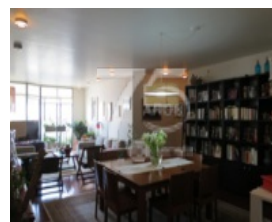

LAMARTINE 114 Polanco I Sección, Miguel Hidalgo, Distrito Federal, 11510

Departamento Venta $11,400,000 MXN

ID. 78784

Información de la propiedad:

3 | Recámaras 128.18 | Mts² Construcción

2 | Baños

2 | Estacionamiento

Descripción:

PRECIOSO DEPARTAMENTO EN VENTA EN LAMARTINE

En venta precioso departamento en Polanco en la calle de Lamartine, edificio construido hace 6 años, muy iluminado, techos altos y en perfecto estado. Cuenta con recibidor, estancia para sala comedor, cocina, área de lavado y baño de servicio. Tiene tres recámaras, la principal con vestidor y baño. Las otras dos recámaras con closet y hay un segundo baño completo que comparten. Con dos lugares de estacionamiento de muy buen tamaño y fácil acceso en el S1 más bodega en el mismo nivel. El edificio tiene 7 pisos, tres departamentos por piso más un Roof Garden muy grande. Seguridad 24hrs.

Características:

- Recepción ■ Seguridad ■ Elevador ■ Cuarto de Servicio ■ Buenos Accesos ■ Teléfono ■ Cable TV ■ Cuarto de Lavado ■ Gas ■ Luz ■ Agua ■ Boiler ■ Cocina Integral ■ Estufa ■ Portón Eléctrico ■ Cisterna ■ Vigilancia 24 Horas ■ Cocina Equipada ■ Wifi ■ Mascotas ■ Portero

Puedes encontrar más información en <http://lomelin.mx/realties/78784>

Mapa de la Ubicación de la Propiedad