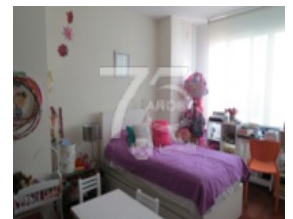

Descripción:

PRECIOSO DEPARTAMENTO EN VENTA EN LAMARTINE

En venta precioso departamento en Polanco en la calle de Lamartine, edificio construido hace 6 años, muy iluminado, techos altos y en perfecto estado. Cuenta con recibidor, estancia para sala comedor, cocina, área de lavado y baño de servicio. Tiene tres recámaras, la principal con vestidor y baño. Las otras dos recámaras con closet y hay un segundo baño completo que comparten. Con dos lugares de estacionamiento de muy buen tamaño y fácil acceso en el S1 más bodega en el mismo nivel. El edificio tiene 7 pisos, tres departamentos por piso más un Roof Garden muy grande. Seguridad 24hrs.

Características:

- Recepción ■ Seguridad ■ Elevador ■ Cuarto de Servicio ■ Buenos Accesos ■ Teléfono ■ Cable TV ■ Cuarto de Lavado ■ Gas ■ Luz ■ Agua ■ Boiler ■ Cocina Integral ■ Estufa ■ Portón Eléctrico ■ Cisterna ■ Vigilancia 24 Horas ■ Cocina Equipada ■ Wifi ■ Mascotas ■ Portero