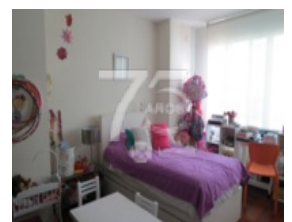

Descripción:

PRECIOSO DEPARTAMENTO EN VENTA EN LAMARTINE

En venta precioso departamento en Polanco en la calle de Lamartine, edificio construido hace 6 años, muy iluminado, techos altos y en perfecto estado. Cuenta con recibidor, estancia para sala comedor, cocina, área de lavado y baño de servicio. Tiene tres recámaras, la principal con vestidor y baño. Las otras dos recámaras con closet y hay un segundo baño completo que comparten. Con dos lugares de estacionamiento de muy buen tamaño y fácil acceso en el S1 más bodega en el mismo nivel. El edificio tiene 7 pisos, tres departamentos por piso más un Roof Garden muy grande. Seguridad 24hrs.

Características:

- Recepción ■ Seguridad ■ Elevador ■ Cuarto de Servicio ■ Buenos Accesos ■ Teléfono ■ Cable TV ■ Cuarto de Lavado ■ Gas ■ Luz ■ Agua ■ Boiler ■ Cocina Integral ■ Estufa ■ Portón Eléctrico ■ Cisterna ■ Vigilancia 24 Horas ■ Cocina Equipada ■ Wifi ■ Mascotas ■ Portero