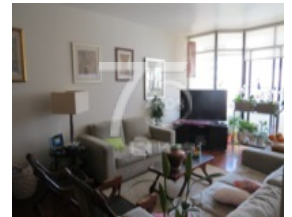

LAMARTINE 114 Polanco I Sección, Miguel Hidalgo, Distrito Federal, 11510

Departamento Venta $10,900,000 MXN

ID. 78784

5539017392

Información de la propiedad:

1. 3 | Recámaras
   - 2 | Baños
   - 2 | Estacionamiento
- 128.18 | Mts² Construcción

Descripción:

PRECIOSO DEPARTAMENTO EN VENTA EN LAMARTINE

En venta precioso departamento en Polanco en la calle de Lamartine, edificio construido hace 6 años, muy iluminado, techos altos y en perfecto estado. Cuenta con recibidor, estancia para sala comedor, cocina, área de lavado y baño de servicio. Tiene tres recámaras, la principal con vestidor y baño. Las otras dos recámaras con closet y hay un segundo baño completo que comparten. Con dos lugares de estacionamiento de muy buen tamaño y fácil acceso en el S1 más bodega en el mismo nivel. El edificio tiene 7 pisos, tres departamentos por piso más un Roof Garden muy grande. Seguridad 24hrs.

Características:

- Recepción
- Seguridad
- Elevador
- Cuarto de Servicio
- Buenos Accesos
- Teléfono
- Cable TV
- Cuarto de Lavado
- Gas
- Luz
- Agua
- Boiler
- Cocina Integral
- Estufa
- Portón Eléctrico
- Cisterna
- Vigilancia 24 Horas
- Cocina Equipada
- Wifi
- Mascotas
- Portero

Puedes encontrar más información en <http://lomelin.mx/realities/78784>

Mapa de la Ubicación de la Propiedad