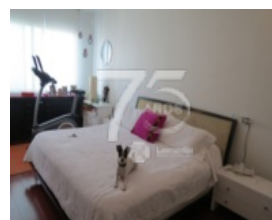

LAMARTINE 114 Polanco I Sección, Miguel Hidalgo, Distrito Federal, 11510

Departamento Venta $10,900,000 MXN

ID. 78784

5539017392

Información de la propiedad:

1. 3 | Recámaras
   - 2 | Baños
   - 2 | Estacionamiento
- 128.18 | Mts² Construcción

Descripción:

PRECIOSO DEPARTAMENTO EN VENTA EN LAMARTINE

En venta precioso departamento en Polanco en la calle de Lamartine, edificio construido hace 6 años, muy iluminado, techos altos y en perfecto estado. Cuenta con recibidor, estancia para sala comedor, cocina, área de lavado y baño de servicio. Tiene tres recámaras, la principal con vestidor y baño. Las otras dos recámaras con closet y hay un segundo baño completo que comparten. Con dos lugares de estacionamiento de muy buen tamaño y fácil acceso en el S1 más bodega en el mismo nivel. El edificio tiene 7 pisos, tres departamentos por piso más un Roof Garden muy grande. Seguridad 24hrs.

Características:

- Recepción
- Seguridad
- Elevador
- Cuarto de Servicio
- Buenos Accesos
- Teléfono
- Cable TV
- Cuarto de Lavado
- Gas
- Luz
- Agua
- Boiler
- Cocina Integral
- Estufa
- Portón Eléctrico
- Cisterna
- Vigilancia 24 Horas
- Cocina Equipada
- Wifi
- Mascotas
- Portero

Puedes encontrar más información en <http://lomelin.mx/realities/78784>

Mapa de la Ubicación de la Propiedad