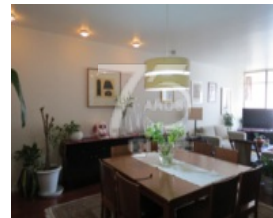

Descripción:

PRECIOSO DEPARTAMENTO EN VENTA EN LAMARTINE

En venta precioso departamento en Polanco en la calle de Lamartine, edificio construido hace 6 años, muy iluminado, techos altos y en perfecto estado. Cuenta con recibidor, estancia para sala comedor, cocina, área de lavado y baño de servicio. Tiene tres recámaras, la principal con vestidor y baño. Las otras dos recámaras con closet y hay un segundo baño completo que comparten. Con dos lugares de estacionamiento de muy buen tamaño y fácil acceso en el S1 más bodega en el mismo nivel. El edificio tiene 7 pisos, tres departamentos por piso más un Roof Garden muy grande. Seguridad 24hrs.

Características:

- Recepción ■ Seguridad ■ Elevador ■ Cuarto de Servicio ■ Buenos Accesos ■ Teléfono ■ Cable TV ■ Cuarto de Lavado ■ Gas ■ Luz ■ Agua ■ Boiler ■ Cocina Integral ■ Estufa ■ Portón Eléctrico ■ Cisterna ■ Vigilancia 24 Horas ■ Cocina Equipada ■ Wifi ■ Mascotas ■ Portero