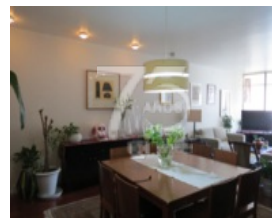

**Descripción:**

**PRECIOSO DEPARTAMENTO EN VENTA EN LAMARTINE**

En venta precioso departamento en Polanco en la calle de Lamartine, edificio construido hace 6 años, muy iluminado, techos altos y en perfecto estado. Cuenta con recibidor, estancia para sala comedor, cocina, área de lavado y baño de servicio. Tiene tres recámaras, la principal con vestidor y baño. Las otras dos recámaras con closet y hay un segundo baño completo que comparten. Con dos lugares de estacionamiento de muy buen tamaño y fácil acceso en el S1 más bodega en el mismo nivel. El edificio tiene 7 pisos, tres departamentos por piso más un Roof Garden muy grande. Seguridad 24hrs.

**Características:**

- Recepción
- Seguridad
- Elevador
- Cuarto de Servicio
- Buenos Accesos
- Teléfono
- Cable TV
- Cuarto de Lavado
- Gas
- Luz
- Agua
- Boiler
- Cocina Integral
- Estufa
- Portón Eléctrico
- Cisterna
- Vigilancia 24 Horas
- Cocina Equipada
- Wifi
- Mascotas
- Portero