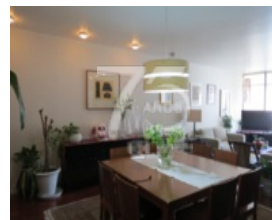

Descripción:

PRECIOSO DEPARTAMENTO EN VENTA EN LAMARTINE

En venta precioso departamento en Polanco en la calle de Lamartine, edificio construido hace 6 años, muy iluminado, techos altos y en perfecto estado. Cuenta con recibidor, estancia para sala comedor, cocina, área de lavado y baño de servicio. Tiene tres recámaras, la principal con vestidor y baño. Las otras dos recámaras con closet y hay un segundo baño completo que comparten. Con dos lugares de estacionamiento de muy buen tamaño y fácil acceso en el S1 más bodega en el mismo nivel. El edificio tiene 7 pisos, tres departamentos por piso más un Roof Garden muy grande. Seguridad 24hrs.

Características:

- Recepción ■ Seguridad ■ Elevador ■ Cuarto de Servicio ■ Buenos Accesos ■ Teléfono ■ Cable TV ■ Cuarto de Lavado ■ Gas ■ Luz ■ Agua ■ Boiler ■ Cocina Integral ■ Estufa ■ Portón Eléctrico ■ Cisterna ■ Vigilancia 24 Horas ■ Cocina Equipada ■ Wifi ■ Mascotas ■ Portero