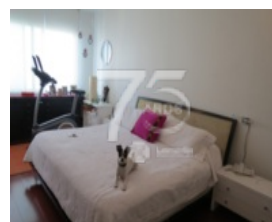

LAMARTINE 114 Polanco I Sección, Miguel Hidalgo, Distrito Federal, 11510

Departamento Venta $11,400,000 MXN

ID. 78784

Información de la propiedad:

3 | Recámaras 128.18 | Mts² Construcción

2 | Baños

2 | Estacionamiento

Descripción:

PRECIOSO DEPARTAMENTO EN VENTA EN LAMARTINE

En venta precioso departamento en Polanco en la calle de Lamartine, edificio construido hace 6 años, muy iluminado, techos altos y en perfecto estado. Cuenta con recibidor, estancia para sala comedor, cocina, área de lavado y baño de servicio. Tiene tres recámaras, la principal con vestidor y baño. Las otras dos recámaras con closet y hay un segundo baño completo que comparten. Con dos lugares de estacionamiento de muy buen tamaño y fácil acceso en el S1 más bodega en el mismo nivel. El edificio tiene 7 pisos, tres departamentos por piso más un Roof Garden muy grande. Seguridad 24hrs.

Características:

- Recepción ■ Seguridad ■ Elevador ■ Cuarto de Servicio ■ Buenos Accesos ■ Teléfono ■ Cable TV ■ Cuarto de Lavado ■ Gas ■ Luz ■ Agua ■ Boiler ■ Cocina Integral ■ Estufa ■ Portón Eléctrico ■ Cisterna ■ Vigilancia 24 Horas ■ Cocina Equipada ■ Wifi ■ Mascotas ■ Portero

Puedes encontrar más información en <http://lomelin.mx/realties/78784>

Mapa de la Ubicación de la Propiedad