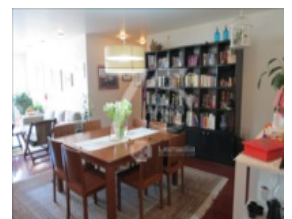

LAMARTINE 114 Polanco I Sección, Miguel Hidalgo, Distrito Federal, 11510

Departamento Venta $10,900,000 MXN

ID. 78784

5539017392

Información de la propiedad:

1. 3 | Recámaras
   - 2 | Baños
   - 2 | Estacionamiento
- 128.18 | Mts² Construcción

Descripción:

PRECIOSO DEPARTAMENTO EN VENTA EN LAMARTINE

En venta precioso departamento en Polanco en la calle de Lamartine, edificio construido hace 6 años, muy iluminado, techos altos y en perfecto estado. Cuenta con recibidor, estancia para sala comedor, cocina, área de lavado y baño de servicio. Tiene tres recámaras, la principal con vestidor y baño. Las otras dos recámaras con closet y hay un segundo baño completo que comparten. Con dos lugares de estacionamiento de muy buen tamaño y fácil acceso en el S1 más bodega en el mismo nivel. El edificio tiene 7 pisos, tres departamentos por piso más un Roof Garden muy grande. Seguridad 24hrs.

Características:

- Recepción
- Seguridad
- Elevador
- Cuarto de Servicio
- Buenos Accesos
- Teléfono
- Cable TV
- Cuarto de Lavado
- Gas
- Luz
- Agua
- Boiler
- Cocina Integral
- Estufa
- Portón Eléctrico
- Cisterna
- Vigilancia 24 Horas
- Cocina Equipada
- Wifi
- Mascotas
- Portero

Puedes encontrar más información en <http://lomelin.mx/realities/78784>

Mapa de la Ubicación de la Propiedad