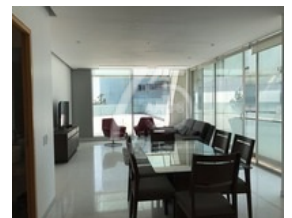

Reforma 222 Juárez, Cuauhtémoc, Distrito Federal, 6600

Departamento Venta \$14,000,000 MXN

ID. 78558

Información de la propiedad:

2 | Recámaras 253.0 | Mts² Construcción

2 | Baños

1 | Medio Baños

2 | Estacionamiento

Descripción:

REFORMA 222: ¡OPORTUNIDAD! MODERNO DEPARTAMENTO EN VENTA CON TERRAZA ESPECTACULAR.

Vive en espectacular departamento en Reforma 222, uno de los mejores edificios en la principal Avenida de la Ciudad de México. La superficie habitable es de 125 m2 más 128 m2 de espectacular Terraza. Ubicado en el piso 7 exterior con preciosa vista. Cuenta con estancia de sala-comedor, amplia terraza, medio baño para visitas, cocina integral con cubierta de granito y área de lavado. Dos Recámaras: La principal con amplio closet y baño y la segunda recámara también con closet y baño. Dos lugares de estacionamiento. El desarrollo cuenta con 3 elevadores más el de servicio. Estricta seguridad 24 horas. Áreas comunes: cancha de páddel, pista de jogging, jardín, terraza, alberca cubierta, gimnasio, spa y bussines center.

Características:

- Recepción ■ Seguridad ■ Alberca ■ Jardín ■
- Gimnasio ■ Terraza ■ Buenos Accesos ■ Teléfono ■
- Cable TV ■ Cuarto de Lavado ■ Gas ■ Luz ■ Agua ■
- Boiler ■ Hidroneumático ■ Cocina Integral ■ Estufa ■
- Cisterna ■ Vigilancia 24 Horas ■ Cocina Equipada ■
- Mascotas ■ Estado de Conservación Bueno