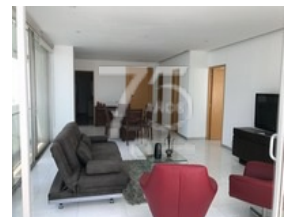

Reforma 222 Juárez, Cuauhtémoc, Distrito Federal, 6600

Departamento Venta \$14,000,000 MXN

ID. 78558

Información de la propiedad:

2 | Recámaras 253.0 | Mts² Construcción

2 | Baños

1 | Medio Baños

2 | Estacionamiento

Descripción:

REFORMA 222: ¡OPORTUNIDAD! MODERNO DEPARTAMENTO EN VENTA CON TERRAZA ESPECTACULAR.

Vive en espectacular departamento en Reforma 222, uno de los mejores edificios en la principal Avenida de la Ciudad de México. La superficie habitable es de 125 m2 más 128 m2 de espectacular Terraza. Ubicado en el piso 7 exterior con preciosa vista. Cuenta con estancia de sala-comedor, amplia terraza, medio baño para visitas, cocina integral con cubierta de granito y área de lavado. Dos Recámaras: La principal con amplio closet y baño y la segunda recámara también con closet y baño. Dos lugares de estacionamiento. El desarrollo cuenta con 3 elevadores más el de servicio. Estricta seguridad 24 horas. Áreas comunes: cancha de páddel, pista de jogging, jardín, terraza, alberca cubierta, gimnasio, spa y bussines center.

Características:

- Recepción ■ Seguridad ■ Alberca ■ Jardín ■
- Gimnasio ■ Terraza ■ Buenos Accesos ■ Teléfono ■
- Cable TV ■ Cuarto de Lavado ■ Gas ■ Luz ■ Agua ■
- Boiler ■ Hidroneumático ■ Cocina Integral ■ Estufa ■
- Cisterna ■ Vigilancia 24 Horas ■ Cocina Equipada ■
- Mascotas ■ Estado de Conservación Bueno