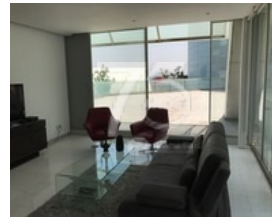

Reforma 222 Juárez, Cuauhtémoc, Distrito Federal, 6600

Departamento Venta \$14,000,000 MXN

ID. 78558

Información de la propiedad:

2 | Recámaras 253.0 | Mts² Construcción

2 | Baños

1 | Medio Baños

2 | Estacionamiento

Descripción:

REFORMA 222: ¡OPORTUNIDAD! MODERNO DEPARTAMENTO EN VENTA CON TERRAZA ESPECTACULAR.

Vive en espectacular departamento en Reforma 222, uno de los mejores edificios en la principal Avenida de la Ciudad de México. La superficie habitable es de 125 m2 más 128 m2 de espectacular Terraza. Ubicado en el piso 7 exterior con preciosa vista. Cuenta con estancia de sala-comedor, amplia terraza, medio baño para visitas, cocina integral con cubierta de granito y área de lavado. Dos Recámaras: La principal con amplio closet y baño y la segunda recámara también con closet y baño. Dos lugares de estacionamiento. El desarrollo cuenta con 3 elevadores más el de servicio. Estricta seguridad 24 horas. Áreas comunes: cancha de páddel, pista de jogging, jardín, terraza, alberca cubierta, gimnasio, spa y bussines center.

Características:

- Recepción ■ Seguridad ■ Alberca ■ Jardín ■
- Gimnasio ■ Terraza ■ Buenos Accesos ■ Teléfono ■
- Cable TV ■ Cuarto de Lavado ■ Gas ■ Luz ■ Agua ■
- Boiler ■ Hidroneumático ■ Cocina Integral ■ Estufa ■
- Cisterna ■ Vigilancia 24 Horas ■ Cocina Equipada ■
- Mascotas ■ Estado de Conservación Bueno