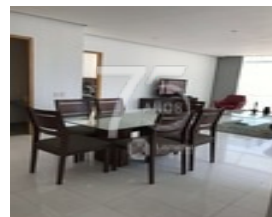

Reforma 222 Juárez, Cuauhtémoc, Distrito Federal, 6600

Departamento Venta \$14,000,000 MXN

ID. 78558

Información de la propiedad:

2 | Recámaras 253.0 | Mts² Construcción

2 | Baños

1 | Medio Baños

2 | Estacionamiento

Descripción:

REFORMA 222: ¡OPORTUNIDAD! MODERNO DEPARTAMENTO EN VENTA CON TERRAZA ESPECTACULAR.

Vive en espectacular departamento en Reforma 222, uno de los mejores edificios en la principal Avenida de la Ciudad de México. La superficie habitable es de 125 m2 más 128 m2 de espectacular Terraza. Ubicado en el piso 7 exterior con preciosa vista. Cuenta con estancia de sala-comedor, amplia terraza, medio baño para visitas, cocina integral con cubierta de granito y área de lavado. Dos Recámaras: La principal con amplio closet y baño y la segunda recámara también con closet y baño. Dos lugares de estacionamiento. El desarrollo cuenta con 3 elevadores más el de servicio. Estricta seguridad 24 horas. Áreas comunes: cancha de páddel, pista de jogging, jardín, terraza, alberca cubierta, gimnasio, spa y bussines center.

Características:

- Recepción ■ Seguridad ■ Alberca ■ Jardín ■
- Gimnasio ■ Terraza ■ Buenos Accesos ■ Teléfono ■
- Cable TV ■ Cuarto de Lavado ■ Gas ■ Luz ■ Agua ■
- Boiler ■ Hidroneumático ■ Cocina Integral ■ Estufa ■
- Cisterna ■ Vigilancia 24 Horas ■ Cocina Equipada ■
- Mascotas ■ Estado de Conservación Bueno