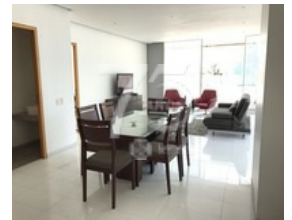

Reforma 222 Juárez, Cuauhtémoc, Distrito Federal, 6600

Departamento Venta \$14,000,000 MXN

ID. 78558

Información de la propiedad:

2 | Recámaras 253.0 | Mts² Construcción

2 | Baños

1 | Medio Baños

2 | Estacionamiento

Descripción:

REFORMA 222: ¡OPORTUNIDAD! MODERNO DEPARTAMENTO EN VENTA CON TERRAZA ESPECTACULAR.

Vive en espectacular departamento en Reforma 222, uno de los mejores edificios en la principal Avenida de la Ciudad de México. La superficie habitable es de 125 m2 más 128 m2 de espectacular Terraza. Ubicado en el piso 7 exterior con preciosa vista. Cuenta con estancia de sala-comedor, amplia terraza, medio baño para visitas, cocina integral con cubierta de granito y área de lavado. Dos Recámaras: La principal con amplio closet y baño y la segunda recámara también con closet y baño. Dos lugares de estacionamiento. El desarrollo cuenta con 3 elevadores más el de servicio. Estricta seguridad 24 horas. Áreas comunes: cancha de páddel, pista de jogging, jardín, terraza, alberca cubierta, gimnasio, spa y bussines center.

Características:

- Recepción ■ Seguridad ■ Alberca ■ Jardín ■
- Gimnasio ■ Terraza ■ Buenos Accesos ■ Teléfono ■
- Cable TV ■ Cuarto de Lavado ■ Gas ■ Luz ■ Agua ■
- Boiler ■ Hidroneumático ■ Cocina Integral ■ Estufa ■
- Cisterna ■ Vigilancia 24 Horas ■ Cocina Equipada ■
- Mascotas ■ Estado de Conservación Bueno