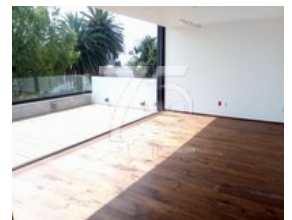

Martha Gallardo

Teléfono: 25810350

Celular: 525527407558

martha_gallardo@lomelin.mx

Edgar Allan Poe 236 Int. PH Polanco III Sección, Miguel Hidalgo, Distrito Federal, 11540

Departamento Renta **$6,000 USD**

ID. 78042

Información de la propiedad:

3 | Recámaras	491.0 | Mts² Terreno
3 | Baños	235.0 | Mts² Construcción
1 | Medio Baños	$ 100000 | Precio por M²
2 | Plantas	
4 | Estacionamiento	

Descripción:

ESPECTACULAR PH EN RENTA EDGAR ALLAN POE 236, POLANCO

Hermoso penthouse en dos plantas, completamente nuevo, en calle tranquila de Polanco, cuenta con 3 recámaras, 3 baños y medio, cuarto de servicio con baño completo, cuarto de lavado, sala, comedor, cocina integral y 4 lugares grandes de estacionamiento. 491 m2 de los cuales son 235 de departamento 60 m2 son de terraza y 196 m2 son de roof garden privado. Se entrega con todos los acabados

Características:

■ Recepción ■ Seguridad ■ Elevador ■ Cuarto de Servicio ■ Terraza ■ Buenos Accesos ■ Cuarto de Lavado ■ Gas ■ Luz ■ Agua ■ Boiler ■ Cocina Integral ■ Portón Eléctrico ■ Vigilancia 24 Horas ■ Cocina Equipada ■ Portero ■ Estado de Conservación Bueno ■ Excelente Iluminación