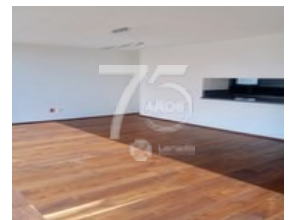

Hermoso penthouse en dos plantas, completamente nuevo, en calle tranquila de Polanco, cuenta con 3 recámaras, 3 baños y medio, cuarto de servicio con baño completo, cuarto de lavado, sala, comedor, cocina integral y 4 lugares grandes de estacionamiento. 491 m2 de los cuales son 235 de departamento 60 m2 son de terraza y 196 m2 son de roof garden privado. Se entrega con todos los acabados

Características:

■ Recepción ■ Seguridad ■ Elevador ■ Cuarto de Servicio ■ Terraza ■ Buenos Accesos ■ Cuarto de Lavado ■ Gas ■ Luz ■ Agua ■ Boiler ■ Cocina Integral ■ Portón Eléctrico ■ Vigilancia 24 Horas ■ Cocina Equipada ■ Portero ■ Estado de Conservación Bueno ■ Excelente Iluminación