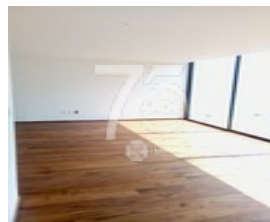

Martha Gallardo

Teléfono: 25810350

Celular: 525527407558

martha_gallardo@lomelin.mx

Edgar Allan Poe 236 Int. PH Polanco III Sección, Miguel Hidalgo, Distrito Federal, 11540

Departamento Renta **$6,000 USD**

ID. 78042

Información de la propiedad:

3 | Recámaras	491.0 | Mts² Terreno
3 | Baños	235.0 | Mts² Construcción
1 | Medio Baños	$ 100000 | Precio por M²
2 | Plantas	
4 | Estacionamiento	

Descripción:

ESPECTACULAR PH EN RENTA EDGAR ALLAN POE 236, POLANCO

Hermoso penthouse en dos plantas, completamente nuevo, en calle tranquila de Polanco, cuenta con 3 recámaras, 3 baños y medio, cuarto de servicio con baño completo, cuarto de lavado, sala, comedor, cocina integral y 4 lugares grandes de estacionamiento. 491 m2 de los cuales son 235 de departamento 60 m2 son de terraza y 196 m2 son de roof garden privado. Se entrega con todos los acabados

Características:

■ Recepción ■ Seguridad ■ Elevador ■ Cuarto de Servicio ■ Terraza ■ Buenos Accesos ■ Cuarto de Lavado ■ Gas ■ Luz ■ Agua ■ Boiler ■ Cocina Integral ■ Portón Eléctrico ■ Vigilancia 24 Horas ■ Cocina Equipada ■ Portero ■ Estado de Conservación Bueno ■ Excelente Iluminación