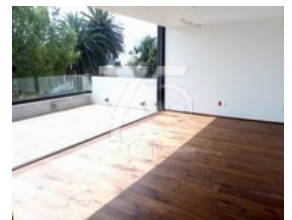

Hermoso penthouse en dos plantas, completamente nuevo, en calle tranquila de Polanco, cuenta con 3 recámaras, 3 baños y medio, cuarto de servicio con baño completo, cuarto de lavado, sala, comedor, cocina integral y 4 lugares grandes de estacionamiento. 491 m2 de los cuales son 235 de departamento 60 m2 son de terraza y 196 m2 son de roof garden privado. Se entrega con todos los acabados

Características:

■ Recepción ■ Seguridad ■ Elevador ■ Cuarto de Servicio ■ Terraza ■ Buenos Accesos ■ Cuarto de Lavado ■ Gas ■ Luz ■ Agua ■ Boiler ■ Cocina Integral ■ Portón Eléctrico ■ Vigilancia 24 Horas ■ Cocina Equipada ■ Portero ■ Estado de Conservación Bueno ■ Excelente Iluminación