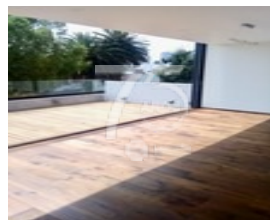

Martha Gallardo

Teléfono: 25810350

Celular: 525527407558

martha_gallardo@lomelin.mx

Edgar Allan Poe 236 Int. PH Polanco III Sección, Miguel Hidalgo, Distrito Federal, 11540

Departamento Renta **$6,000 USD**

ID. 78042

Información de la propiedad:

3 | Recámaras	491.0 | Mts² Terreno
3 | Baños	235.0 | Mts² Construcción
1 | Medio Baños	$ 100000 | Precio por M²
2 | Plantas	
4 | Estacionamiento	

Descripción:

ESPECTACULAR PH EN RENTA EDGAR ALLAN POE 236, POLANCO

Hermoso penthouse en dos plantas, completamente nuevo, en calle tranquila de Polanco, cuenta con 3 recámaras, 3 baños y medio, cuarto de servicio con baño completo, cuarto de lavado, sala, comedor, cocina integral y 4 lugares grandes de estacionamiento. 491 m2 de los cuales son 235 de departamento 60 m2 son de terraza y 196 m2 son de roof garden privado. Se entrega con todos los acabados

Características:

■ Recepción ■ Seguridad ■ Elevador ■ Cuarto de Servicio ■ Terraza ■ Buenos Accesos ■ Cuarto de Lavado ■ Gas ■ Luz ■ Agua ■ Boiler ■ Cocina Integral ■ Portón Eléctrico ■ Vigilancia 24 Horas ■ Cocina Equipada ■ Portero ■ Estado de Conservación Bueno ■ Excelente Iluminación