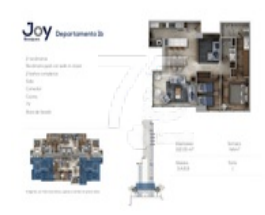

1 a 3 Recámaras	65.0 Mts ² Construcción Desde
1 a 3 Baños	168.0 Mts ² Construcción Hasta
1 Medio Baños	
2 a 3 Estacionamiento	

Descripción:

Joy Bosques

Nuestro proyecto inmobiliario está diseñado para deleitar cada uno de tus instantes. Disfrutarás de amenidades EXTRA – ORDINARIAS. • 1 torre de 21 niveles • Sólo 80 departamentos de 1, 2 y 3 recámaras con balcones y terrazas de diseño contemporáneo • Acceso controlado y CC TV 24/7 • 2 y 3 cajones de estacionamiento por departamento. • Amenidades para ti y tu familia.

Características:

- Recepción ■ Seguridad ■ Alberca ■ Jardín ■ Gimnasio ■ Elevador ■ Terraza

Amenidades PlantaBajo

Amenidades Vista Bosques, nivel 10

Amenidades vista Santa Fe, nivel 10

Puedes encontrar más información en <http://lomelin.mx/realities/77688>