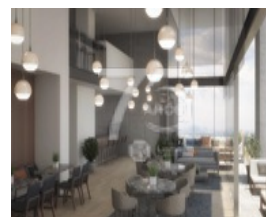

1 a 3 Recámaras	65.0 Mts ² Construcción Desde
1 a 3 Baños	168.0 Mts ² Construcción Hasta
1 Medio Baños	
2 a 3 Estacionamiento	

Descripción:

Joy Bosques

Nuestro proyecto inmobiliario está diseñado para deleitar cada uno de tus instantes. Disfrutarás de amenidades EXTRA – ORDINARIAS. • 1 torre de 21 niveles • Sólo 80 departamentos de 1, 2 y 3 recámaras con balcones y terrazas de diseño contemporáneo • Acceso controlado y CC TV 24/7 • 2 y 3 cajones de estacionamiento por departamento. • Amenidades para ti y tu familia.

Características:

- Recepción ■ Seguridad ■ Alberca ■ Jardín ■ Gimnasio ■ Elevador
- Terraza

Amenidades PlantaBajo

Amenidades Vista Bosques, nivel 10

Amenidades vista Santa Fe, nivel 10

Puedes encontrar más información en <http://lomelin.mx/realties/77688>