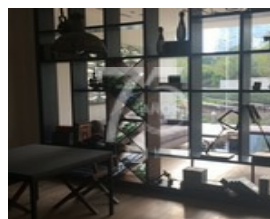

Descripción:

DEPARTAMENTO CON VISTA ESPECTACULAR EN BE GRAND, ALTO POLANCO 2912

Departamento con una vista formidable!! Orientación Sur , lo que lo hace un departamento lleno de luz. Cuenta con amenidades de primera calidad como gimnasio, spa, alberca, chapoteadero, zona para jóvenes, sala de cine, jacuzzi, vapor. Vigilancia las 24h. Cuenta con tres estacionamientos para coches más un estacionamiento para bicicleta y amplia bodega.

Características:

- Recepción
- Seguridad
- Alberca
- Jardín
- Gimnasio
- Elevador
- Cocina Integral
- Estufa
- Portón Eléctrico

Puedes encontrar más información en <http://lomelin.mx/realties/74619>

Mapa de la Ubicación de la Propiedad