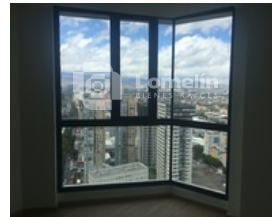

Lago Alberto 300 Anahuac II Sección, Miguel Hidalgo, Distrito Federal,

Departamento Venta \$9,500,000 MXN

ID. 74619

Información de la propiedad:

- 3 | Recámaras 180.0 | Mts² Construcción
- 3 | Baños
- 1 | Medio Baños
- 1 | Estacionamiento

Descripción:

DEPARTAMENTO CON VISTA ESPECTACULAR EN BE GRAND, ALTO POLANCO 2912

Departamento con una vista formidable!! Orientación Sur , lo que lo hace un departamento lleno de luz. Cuenta con amenidades de primera calidad como gimnasio, spa, alberca, chapoteadero, zona para jóvenes, sala de cine, jacuzzi, vapor. Vigilancia las 24h. Cuenta con tres estacionamientos para coches más un estacionamiento para bicicleta y amplia bodega.

Características:

- Recepción ■ Seguridad ■ Alberca ■ Jardín ■ Gimnasio ■ Elevador
- Cocina Integral ■ Estufa ■ Portón Eléctrico

Puedes encontrar más información en <http://lomelin.mx/realties/74619>

Mapa de la Ubicación de la Propiedad