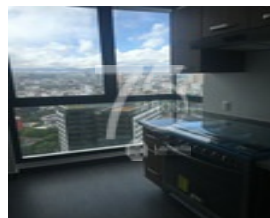

Descripción:

DEPARTAMENTO CON VISTA ESPECTACULAR EN BE GRAND, ALTO POLANCO 2912

Departamento con una vista formidable!! Orientación Sur , lo que lo hace un departamento lleno de luz. Cuenta con amenidades de primera calidad como gimnasio, spa, alberca, chapoteadero, zona para jóvenes, sala de cine, jacuzzi, vapor. Vigilancia las 24h. Cuenta con tres estacionamientos para coches más un estacionamiento para bicicleta y amplia bodega.

Características:

- Recepción
- Seguridad
- Alberca
- Jardín
- Gimnasio
- Elevador
- Cocina Integral
- Estufa
- Portón Eléctrico

Puedes encontrar más información en <http://lomelin.mx/realties/74619>

Mapa de la Ubicación de la Propiedad