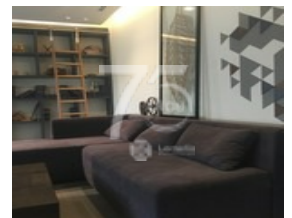

Lago Alberto 300 Anahuac II Sección, Miguel Hidalgo, Distrito Federal,

Departamento Venta **\$9,500,000** MXN

ID. 74619

Información de la propiedad:

- 3 | Recámaras
 - 3 | Baños
 - 1 | Medio Baños
 - 1 | Estacionamiento
- 180.0 | Mts² Construcción

Descripción:

DEPARTAMENTO CON VISTA ESPECTACULAR EN BE GRAND, ALTO POLANCO 2912

Departamento con una vista formidable!! Orientación Sur , lo que lo hace un departamento lleno de luz. Cuenta con amenidades de primera calidad como gimnasio, spa, alberca, chapoteadero, zona para jóvenes, sala de cine, jacuzzi, vapor. Vigilancia las 24h. Cuenta con tres estacionamientos para coches más un estacionamiento para bicicleta y amplia bodega.

Características:

- Recepción
- Seguridad
- Alberca
- Jardín
- Gimnasio
- Elevador
- Cocina Integral
- Estufa
- Portón Eléctrico

Puedes encontrar más información en <http://lomelin.mx/realties/74619>

Mapa de la Ubicación de la Propiedad