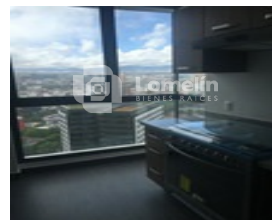

Lago Alberto 300 Anahuac II Sección, Miguel Hidalgo, Distrito Federal,

Departamento Venta \$9,500,000 MXN

ID. 74619

Información de la propiedad:

- 3 | Recámaras 180.0 | Mts² Construcción
- 3 | Baños
- 1 | Medio Baños
- 1 | Estacionamiento

Descripción:

DEPARTAMENTO CON VISTA ESPECTACULAR EN BE GRAND, ALTO POLANCO 2912

Departamento con una vista formidable!! Orientación Sur , lo que lo hace un departamento lleno de luz. Cuenta con amenidades de primera calidad como gimnasio, spa, alberca, chapoteadero, zona para jóvenes, sala de cine, jacuzzi, vapor. Vigilancia las 24h. Cuenta con tres estacionamientos para coches más un estacionamiento para bicicleta y amplia bodega.

Características:

- Recepción ■ Seguridad ■ Alberca ■ Jardín ■ Gimnasio ■ Elevador
- Cocina Integral ■ Estufa ■ Portón Eléctrico

Puedes encontrar más información en <http://lomelin.mx/realties/74619>

Mapa de la Ubicación de la Propiedad