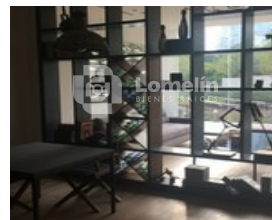

Lago Alberto 300 Anahuac II Sección, Miguel Hidalgo, Distrito Federal,

Departamento Venta \$9,500,000 MXN

ID. 74619

Información de la propiedad:

- 3 | Recámaras 180.0 | Mts² Construcción
- 3 | Baños
- 1 | Medio Baños
- 1 | Estacionamiento

Descripción:

DEPARTAMENTO CON VISTA ESPECTACULAR EN BE GRAND, ALTO POLANCO 2912

Departamento con una vista formidable!! Orientación Sur , lo que lo hace un departamento lleno de luz. Cuenta con amenidades de primera calidad como gimnasio, spa, alberca, chapoteadero, zona para jóvenes, sala de cine, jacuzzi, vapor. Vigilancia las 24h. Cuenta con tres estacionamientos para coches más un estacionamiento para bicicleta y amplia bodega.

Características:

- Recepción ■ Seguridad ■ Alberca ■ Jardín ■ Gimnasio ■ Elevador
- Cocina Integral ■ Estufa ■ Portón Eléctrico

Puedes encontrar más información en <http://lomelin.mx/realties/74619>

Mapa de la Ubicación de la Propiedad