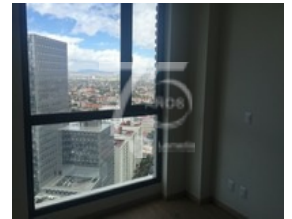

Lago Alberto 300 Anahuac II Sección, Miguel Hidalgo, Distrito Federal,

Departamento Venta **\$9,500,000** MXN

ID. 74619

Información de la propiedad:

- 3 | Recámaras
 - 3 | Baños
 - 1 | Medio Baños
 - 1 | Estacionamiento
- 180.0 | Mts² Construcción

Descripción:

DEPARTAMENTO CON VISTA ESPECTACULAR EN BE GRAND, ALTO POLANCO 2912

Departamento con una vista formidable!! Orientación Sur , lo que lo hace un departamento lleno de luz. Cuenta con amenidades de primera calidad como gimnasio, spa, alberca, chapoteadero, zona para jóvenes, sala de cine, jacuzzi, vapor. Vigilancia las 24h. Cuenta con tres estacionamientos para coches más un estacionamiento para bicicleta y amplia bodega.

Características:

- Recepción
- Seguridad
- Alberca
- Jardín
- Gimnasio
- Elevador
- Cocina Integral
- Estufa
- Portón Eléctrico

Puedes encontrar más información en <http://lomelin.mx/realties/74619>

Mapa de la Ubicación de la Propiedad