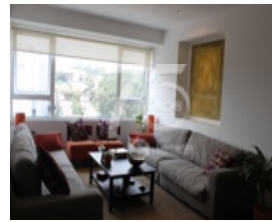

Av. de los Poetas 89 San Mateo Tlaltenango, Cuajimalpa de Morelos, Distrito Federal,

Departamento Renta $30,000 MXN

ID. 53365

Información de la propiedad:

2 | Recámaras	139.0 | Mts² Terreno
2 | Baños	139.0 | Mts² Construcción
1 | Medio Baños	
1 | Plantas	Mantenimiento | INCLUIDO
2 | Estacionamiento	

Descripción:

TRES CUMBRES, SANTA FE. PRECIOSO DEPARTAMENTO

Departamento con acabados de lujo, muy iluminado y con excelente distribución, a 2 min del Centro Comercial de Santa Fe. Cuenta con sala/comedor, cocina integral cerrada con cubierta de granito, dos recámaras, family, dos baños y medio, área de lavado, cuarto de servicio. Áreas comunes espectaculares. Vigilancia estricta. Paola González 04455 3901 7392

Características:

- Recepción ■ Seguridad ■ Elevador ■ Cuarto de Servicio ■ Buenos Accesos ■ Teléfono ■ Cable TV ■
- Cuarto de Lavado ■ Gas ■ Luz ■ Agua ■ Boiler ■
- Cocina Integral ■ Estufa ■ Cocina Equipada

Puedes encontrar más información en <http://lomelin.mx/realities/53365>

Mapa de la Ubicación de la Propiedad