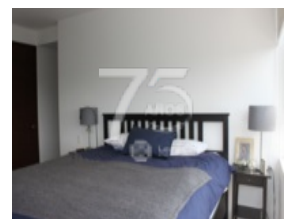

Av. de los Poetas 89 San Mateo Tlaltenango, Cuajimalpa de Morelos, Distrito Federal,

Departamento Renta $30,000 MXN

ID. 53365

Información de la propiedad:

2 | Recámaras	139.0 | Mts² Terreno
2 | Baños	139.0 | Mts² Construcción
1 | Medio Baños	
1 | Plantas	Mantenimiento | INCLUIDO
2 | Estacionamiento	

Descripción:

TRES CUMBRES, SANTA FE. PRECIOSO DEPARTAMENTO

Departamento con acabados de lujo, muy iluminado y con excelente distribución, a 2 min del Centro Comercial de Santa Fe. Cuenta con sala/comedor, cocina integral cerrada con cubierta de granito, dos recámaras, family, dos baños y medio, área de lavado, cuarto de servicio. Áreas comunes espectaculares. Vigilancia estricta. Paola González 04455 3901 7392

Características:

- Recepción ■ Seguridad ■ Elevador ■ Cuarto de Servicio ■ Buenos Accesos ■ Teléfono ■ Cable TV ■
- Cuarto de Lavado ■ Gas ■ Luz ■ Agua ■ Boiler ■
- Cocina Integral ■ Estufa ■ Cocina Equipada

Puedes encontrar más información en <http://lomelin.mx/realities/53365>

Mapa de la Ubicación de la Propiedad