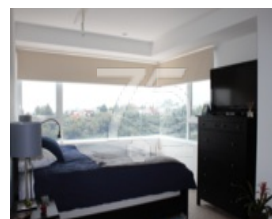

Av. de los Poetas 89 San Mateo Tlaltenango, Cuajimalpa de Morelos, Distrito Federal,

Departamento Renta $30,000 MXN

ID. 53365

Información de la propiedad:

2 | Recámaras	139.0 | Mts² Terreno
2 | Baños	139.0 | Mts² Construcción
1 | Medio Baños	
1 | Plantas	Mantenimiento | INCLUIDO
2 | Estacionamiento	

Descripción:

TRES CUMBRES, SANTA FE. PRECIOSO DEPARTAMENTO

Departamento con acabados de lujo, muy iluminado y con excelente distribución, a 2 min del Centro Comercial de Santa Fe. Cuenta con sala/comedor, cocina integral cerrada con cubierta de granito, dos recámaras, family, dos baños y medio, área de lavado, cuarto de servicio. Áreas comunes espectaculares. Vigilancia estricta. Paola González 04455 3901 7392

Características:

- Recepción ■ Seguridad ■ Elevador ■ Cuarto de Servicio ■ Buenos Accesos ■ Teléfono ■ Cable TV ■
- Cuarto de Lavado ■ Gas ■ Luz ■ Agua ■ Boiler ■
- Cocina Integral ■ Estufa ■ Cocina Equipada

Puedes encontrar más información en <http://lomelin.mx/realities/53365>

Mapa de la Ubicación de la Propiedad