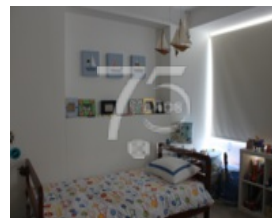

Av. de los Poetas 89 San Mateo Tlaltenango, Cuajimalpa de Morelos, Distrito Federal,

Departamento Renta $30,000 MXN

ID. 53365

Información de la propiedad:

2 | Recámaras	139.0 | Mts² Terreno
2 | Baños	139.0 | Mts² Construcción
1 | Medio Baños	
1 | Plantas	Mantenimiento | INCLUIDO
2 | Estacionamiento	

Descripción:

TRES CUMBRES, SANTA FE. PRECIOSO DEPARTAMENTO

Departamento con acabados de lujo, muy iluminado y con excelente distribución, a 2 min del Centro Comercial de Santa Fe. Cuenta con sala/comedor, cocina integral cerrada con cubierta de granito, dos recámaras, family, dos baños y medio, área de lavado, cuarto de servicio. Áreas comunes espectaculares. Vigilancia estricta. Paola González 04455 3901 7392

Características:

- Recepción ■ Seguridad ■ Elevador ■ Cuarto de Servicio ■ Buenos Accesos ■ Teléfono ■ Cable TV ■
- Cuarto de Lavado ■ Gas ■ Luz ■ Agua ■ Boiler ■
- Cocina Integral ■ Estufa ■ Cocina Equipada

Puedes encontrar más información en <http://lomelin.mx/realities/53365>

Mapa de la Ubicación de la Propiedad