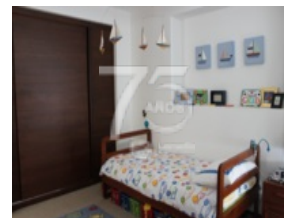

Av. de los Poetas 89 San Mateo Tlaltenango, Cuajimalpa de Morelos, Distrito Federal,

Departamento Renta $30,000 MXN

ID. 53365

Información de la propiedad:

2 | Recámaras	139.0 | Mts² Terreno
2 | Baños	139.0 | Mts² Construcción
1 | Medio Baños	
1 | Plantas	Mantenimiento | INCLUIDO
2 | Estacionamiento	

Descripción:

TRES CUMBRES, SANTA FE. PRECIOSO DEPARTAMENTO

Departamento con acabados de lujo, muy iluminado y con excelente distribución, a 2 min del Centro Comercial de Santa Fe. Cuenta con sala/comedor, cocina integral cerrada con cubierta de granito, dos recámaras, family, dos baños y medio, área de lavado, cuarto de servicio. Áreas comunes espectaculares. Vigilancia estricta. Paola González 04455 3901 7392

Características:

- Recepción ■ Seguridad ■ Elevador ■ Cuarto de Servicio ■ Buenos Accesos ■ Teléfono ■ Cable TV ■
- Cuarto de Lavado ■ Gas ■ Luz ■ Agua ■ Boiler ■
- Cocina Integral ■ Estufa ■ Cocina Equipada

Puedes encontrar más información en <http://lomelin.mx/realities/53365>

Mapa de la Ubicación de la Propiedad