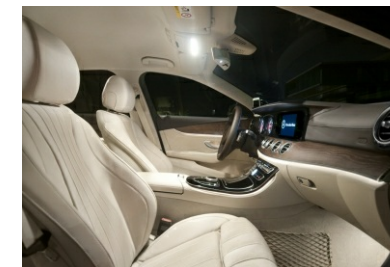

*Cena zawiera: ubezpieczenie pasażerów, polsko-anglojęzycznego kierowcę, free internet, miętusy, woda niegazowana, wypożyczenie samochodu oraz paliwo.
Cena nie zawiera: opłat parkingowych, autostradowych, wejściówek, zakwaterowania i wyżywienia kierowcy poza granicami Warszawy, napiwku (opcja 10%) oraz podatku VAT (8%).
W okresie świąt państwowych oraz w nocy (dotyczy godzin od 22:00 do 6:00) obowiązuje dopłata 20% ponad ceny podstawowe.

Kontakt:

Tel.: +48 22 635 30 00
Tel. alarmowy: +48 721 600 000
E-mail: info@limuzyna.pl
Skype: [limospoland](https://www.skype.com/name/limospoland)

Biuro:

Biały Kamień 2 / U6
02-593 Warszawa, Polska
9:00 - 17:00 (poniedziałek-piątek)
Monitorujemy emaile i telefony poza godzinami otwarcia biura.

Dane firmy:

Windstar Travel & The Limousine Service
Niska 3/18
00-179 Warszawa, Polska
NIP EU: PL 525-19-10-653